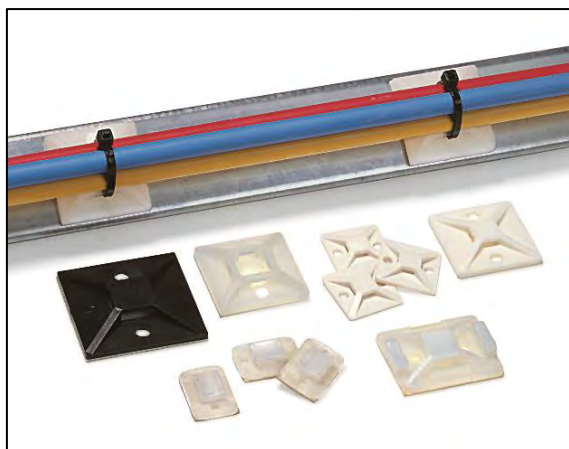

Soluções para Montagem de Painéis Elétricos

Amarre
Fixe
Identifique
Organize
Proteja
fios e cabos no painel
elétrico com as soluções
HellermannTyton

Amarração de Fios e Cabos

1. Abraçadeiras Insulok

- [Clique Aqui](#) para visualizar as medidas disponíveis

Material	Poliamida 6.6 (PA6.6)
Cor	Natural, preta, azul, verde, amarela e vermelha
Temperatura de Trabalho	-40°C a +85°C
Flamabilidade	UL94V-2

Fixação de Fios e Cabos

2. Fixadores

➤ [Clique Aqui](#) para visualizar as medidas disponíveis