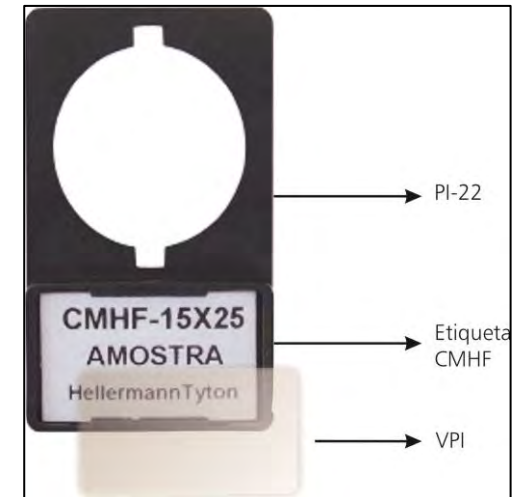

Material	Poliamida 6.6 (PA6.6)
Aplicação	Com ou sem Fita Dupla Face

HF ✓

RoHS ✓

Identificação de Fios e Cabos

3. Marcadores

Marcador Termocencolhível TULT

Tip Tag para cabos já conectorizados

Marcador CMS e Luva CMFS

- [Clique Aqui](#) para visualizar as medidas disponíveis

Identificação de Fios e Cabos

4. Etiquetas e Porta Identificador

Etiquetas Contínuas

Etiquetas FOAM – Similar ao acrílico

Porta Identificador

- [Clique Aqui](#) para visualizar as medidas disponíveis

Identificação de Fios e Cabos

5. Impressoras / Software / Robbon

Impressora TT430: para baixo e médio volume de impressão

Impressora TT4000: para alto volume de impressão

Software Tag Print

Ribbon

➤ [Clique Aqui](#) para visualizar mais detalhes.