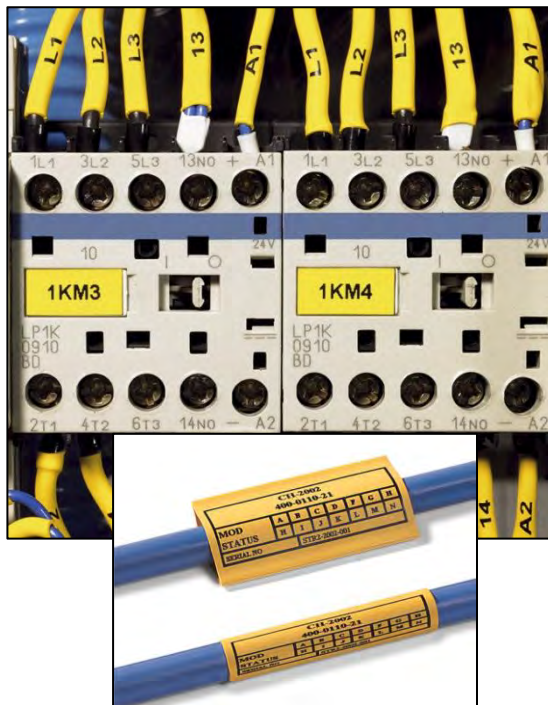

Material	Poliamida 6.6 (PA6.6)
Cor	Natural, preta, azul, verde, amarela e vermelha
Temperatura de Trabalho	-40°C a +85°C
Flamabilidade	UL94V-2

Fixação de Fios e Cabos

2. Fixadores

➤ [Clique Aqui](#) para visualizar as medidas disponíveis

Material	Poliamida 6.6 (PA6.6)
Aplicação	Com ou sem Fita Dupla Face

HF ✓

RoHS ✓

Identificação de Fios e Cabos

3. Marcadores

Marcador Termocencolhível TULT

Tip Tag para cabos já conectorizados

Marcador CMS e Luva CMFS